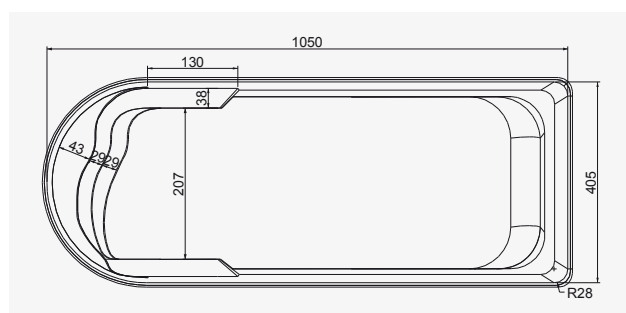

Tuareg

- Design aux formes arrondies et escalier en forme de demi-cercle.
- Escalier intégré avec deux banquettes longues pour s'asseoir.
- Lèvre supérieure en forme de "S" carrée horizontale.

équipement

	1	2	3	De 6 à 8	De 8 à 10	De 10 à 12	Au fond	Sur le côté
Nb skimmers		X						
Nb buses			X					
Bonde de fond	X							X
Option massage				X	X	X		
Option balnéo				X	X	X		

couleurs

photos

dimensions

dimensions	intérieures	extérieures
longueur	1050cm	1070cm
largeur	405cm	425cm
profondeur	105-200cm	105-200cm