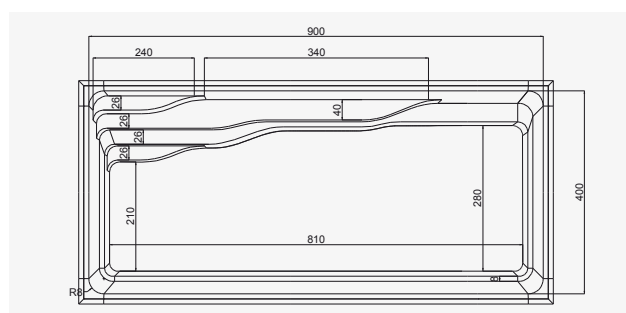

## Namibia 9

- Dessin de l'escalier situé sur tout un côté long.
- Petite marche longeant la paroi du bassin.
- Lèvre supérieure en forme de "S" carrée horizontale.

### dimensions

dimensions	intérieures	extérieures
longueur	900cm	920cm
largeur	400cm	420cm
profondeur	150cm	150cm

### dimensions d'excavació