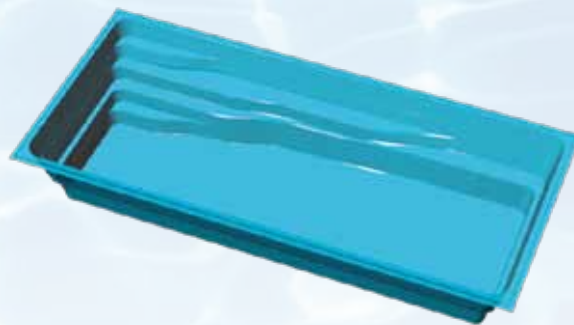

## Namibia 9

- Dessin de l'escalier situé sur tout un côté long.
- Petite marche longeant la paroi du bassin.
- Lèvre supérieure en forme de "S" carrée horizontale.

### équipement

	1	2	3	De 6 à 8	De 8 à 10	De 10 à 12	Au fond	Sur le côté
Nb skimmers		<b>X</b>						
Nb buses			<b>X</b>					
Bonde de fond	<b>X</b>						<b>X</b>	
Option massage				<b>X</b>	<b>X</b>	<b>X</b>		
Option balnéo				<b>X</b>	<b>X</b>	<b>X</b>		

### dimensions

dimensions	intérieures	extérieures
longueur	900cm	920cm
largeur	400cm	420cm
profondeur	150cm	150cm