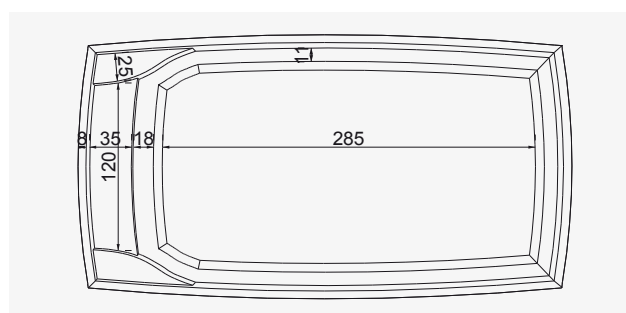

Dakar II

- L'escalier et l'espace de détente forment un tout.
- Forme intégrée pour l'emplacement d'un projecteur sur la dernière marche.
- Petite marche qui contourne toute la piscine à 83cm de profondeur
- Fond incliné.

équipement

	1	2	3	De 6 à 8	De 8 à 10	De 10 à 12	Au fond	Sur le côté
Nb skimmers	X							
Nb buses		X						
Bonde de fond	X							X
Option massage				X	X	X		
Option balnéo				X	X	X		

couleurs

photos

dimensions

dimensions	intérieures	extérieures
longueur	405cm	425cm
largeur	205cm	225cm
profondeur	110-140cm	110-140cm

cotes radier