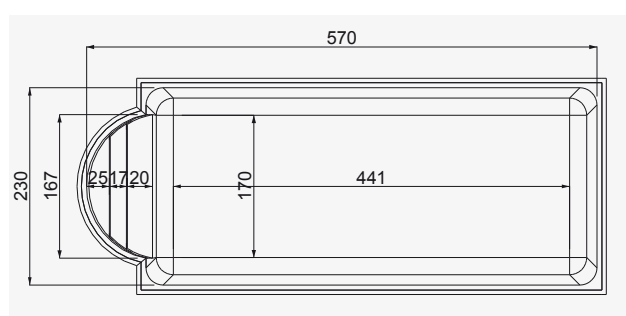

Trípoli

- Design classic d'escalier romaine.
- Formes arrondies.
- Lèvre supérieure en forme de "S" carrée horizontale.

équipement

	1	2	3	De 6 à 8	De 8 à 10	De 10 à 12	Au fond	Sur le côté
Nb skimmers	X							
Nb buses		X						
Bonde de fond	X							X
Option massage				X				
Option balnéo				X				

couleurs

photos

dimensions

dimensions	intérieures	extérieures
longueur	570cm	590cm
largeur	230cm	250cm
profondeur	120cm	120cm

cotes radier