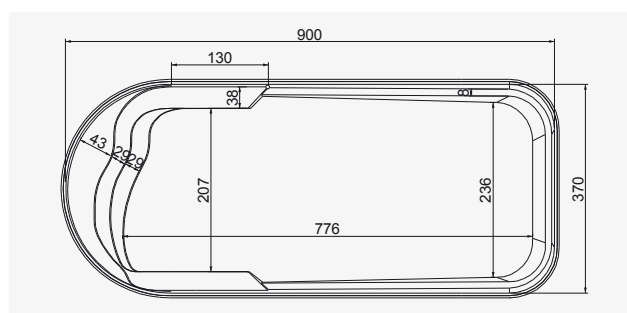

Tanger

- Design aux formes arrondies et escalier en forme de demi-cercle.
- Escalier intégré avec deux banquettes longues pour s'asseoir.
- Lèvre supérieure en forme de "S" carrée horizontale.

équipement

	1	2	3	De 6 à 8	De 8 à 10	De 10 à 12	Au fond	Sur le côté
Nb skimmers		X						
Nb buses			X					
Bonde de fond	X							X
Option massage				X	X	X		
Option balnéo				X	X	X		

couleurs

photos

dimensions

dimensions	intérieures	extérieures
longueur	900cm	920cm
largeur	370cm	390cm
profondeur	105-185cm	105-185cm