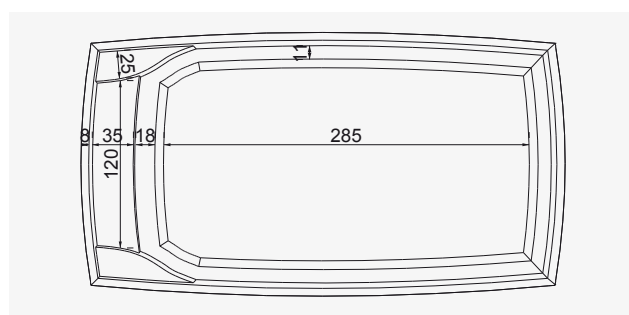

Dakar I

- L'escalier et l'espace de détente forment un tout.
- Forme intégrée pour l'emplacement d'un projecteur sur la dernière marche.
- Petite marche qui contourne toute la piscine à 83cm de profondeur.

équipement

	1	2	3	De 6 à 8	De 8 à 10	De 10 à 12	Au Fond	Sur le côté
Nb skimmers	X							
Nb buses		X						
Bonde de fond	X							X
Option massage				X	X	X		
Option balnéo				X	X	X		

couleurs

photos

dimensions

dimensions	intérieures	extérieures
longueur	405cm	425cm
largeur	205cm	225cm
profondeur	120cm	120cm

cotes radier