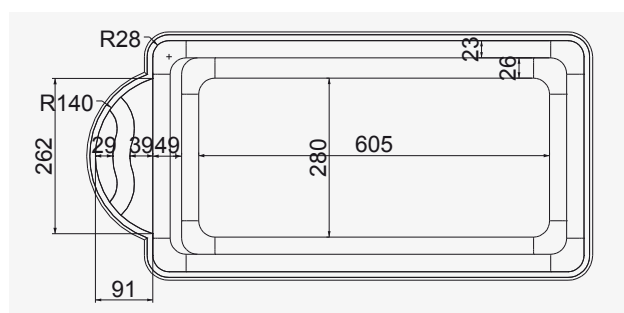

Kenia

- Design exclusif d'escalier romaine.
- Marche qui contourne toute la piscine aux formes arrondies.
- Lèvre supérieure en forme de "S" carrée horizontale.

équipement

	1	2	3	De 6 à 8	De 8 à 10	De 10 à 12	Au fond	Sur le côté
Nb skimmers		X						
Nb buses			X					
Bonde de fond	X						X	
Option massage				X				
Option balnéo				X	X			

couleurs

photos

dimensions

dimensions	intérieures	extérieures
longueur	850cm	870cm
largeur	387cm	410cm
profondeur	150cm	150cm

cotes radier