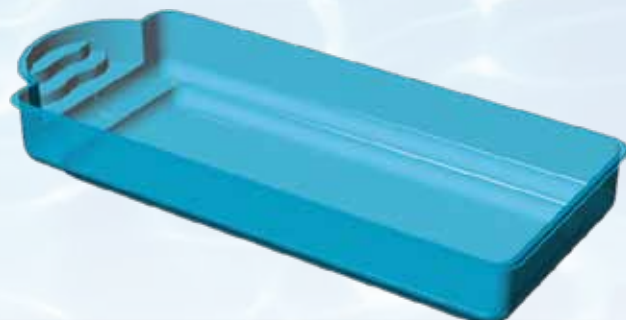

# Nairobi

- Design exclusif d'escalier romaine.
- Marche qui contourne toute la piscine aux formes arrondies.
- Lèvre supérieure en forme de "S" carrée horizontale.

## équipement

	1	2	3	De 6 à 8	De 8 à 10	De 10 à 12	Au fond	Sur le côté
Nb skimmers		X						
Nb buses			X					
Bonde de fond	X						X	
Option massage				X				
Option balnéo				X	X			