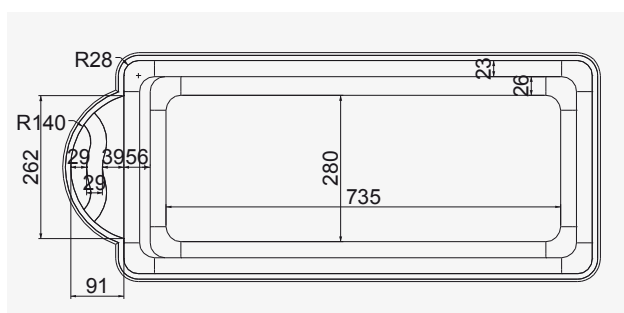

## dimensions

dimensions	intérieures	extérieures
longueur	980cm	1000cm
largeur	387cm	410cm
profondeur	150cm	150cm