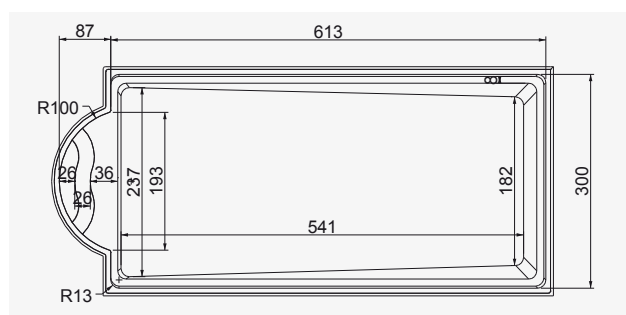

Niger

- Design exclusif d'escalier romaine.
- Formes arrondies.
- Petit marche qui contourne toute la piscine.
- Fond incliné.
- Lèvre supérieure en forme de "S" carrée horizontale.

équipement

	1	2	3	De 6 à 8	De 8 à 10	De 10 à 12	Au fond	Sur le côté
Nb skimmers	X							
Nb buses		X						
Bonde de fond	X							X
Option massage				X				
Option balnéo				X	X			

couleurs

photos

dimensions

dimensions	intérieures	extérieures
longueur	710cm	730cm
largeur	310cm	330cm
profondeur	105-170cm	105-170cm

cotes radier