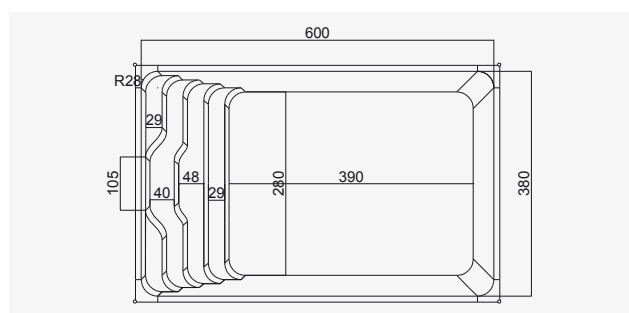

Sahara 6

- Dessin de l'escalier + place de bien-être.
- Angles très arrondis.
- Lèvre supérieure simple.

équipement

	1	2	3	De 6 à 8	De 8 à 10	De 10 à 12	Au fons	Sur le côté
Nb skimmers		X						
Nb buses			X					
Bonde de fond	X							X
Option massage				X				
Option balnéo				X	X			

couleurs

photos

dimensions

dimensions	intérieures	extérieures
longueur	600cm	620cm
largeur	380cm	400cm
profondeur	155cm	155cm

cotes radier