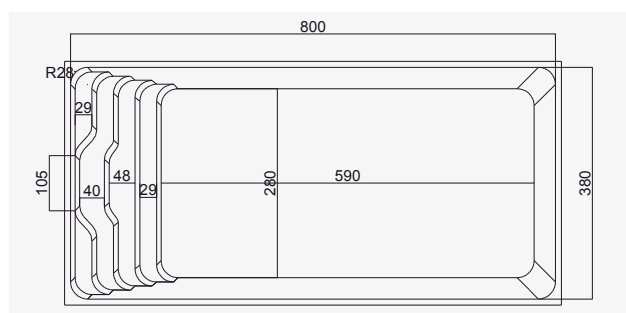

Sahara 8

- Dessin de l'escalier + place de bien-être.
- Angles très arrondis.
- Lèvre supérieure simple.

équipement

	1	2	3	De 6 à 8	De 8 à 10	De 10 à 12	Au fond	Sur le côté
Nb skimers		X						
Nb buses			X					
Bonde de fond	X							X
Option massage				X				
Option balnéo				X	X			

couleurs

photos

dimensions

dimensions	intérieures	extérieures
longueur	800cm	820cm
largeur	380cm	400cm
profondeur	155cm	155cm

dimensions d'excavació