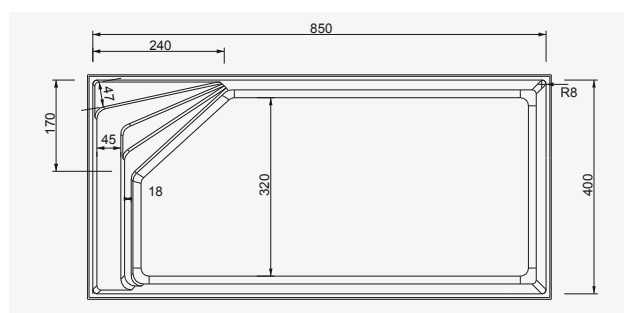

Duna 8

- Design d'escalier moderne situé dans un angle de la coque avec banquette.
- La hauteur de la première marche est de 24cm pour faciliter l'accès à la piscine.
- La piscine dispose d'une grande banquette qui occupe toute la largeur de la piscine.
- Lèvre en forme de "S" carrée horizontale.
- Nouveau skimmer miroir (49.5x8cm) qui rehausse le niveau d'eau.
- Nouveaux renforts pour une amélioration de la structure du bassin.

équipement

	1	2	3	De 6 à 8	De 8 à 10	De 10 à 12	Au fond	Sur le côté
Nb skimmers		X						
Nb buses			X					
Bonde de fond	X							X
Option massage						X		
Option balnéo						X		

couleurs

photos

dimensions

dimensions	intérieures	extérieures
longueur	850cm	870cm
largeur	400cm	420cm
profondeur	150cm	150cm

cotes radier 910x460x160cm