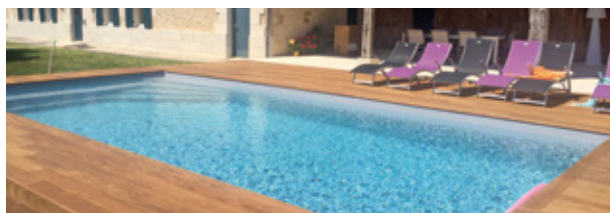

Duna 8

- Design d'escalier moderne situé dans un angle de la coque avec banquette.
- La hauteur de la première marche est de 24cm pour faciliter l'accès à la piscine.
- La piscine dispose d'une grande banquette qui occupe toute la largeur de la piscine.
- Lèvre en forme de "S" carrée horizontale.
- Nouveau skimmer miroir (49.5x8cm) qui rehausse le niveau d'eau.
- Nouveaux renforts pour une amélioration de la structure du bassin.

équipement

	1	2	3	De 6 à 8	De 8 à 10	De 10 à 12	Au fond	Sur le côté
Nb skimmers		X						
Nb buses			X					
Bonde de fond	X							X
Option massage						X		
Option balnéo						X		

couleurs

photos

dimensions

dimensions	intérieures	extérieures
longueur	850cm	870cm
largeur	400cm	420cm
profondeur	150cm	150cm

cotes radier 910x460x160cm